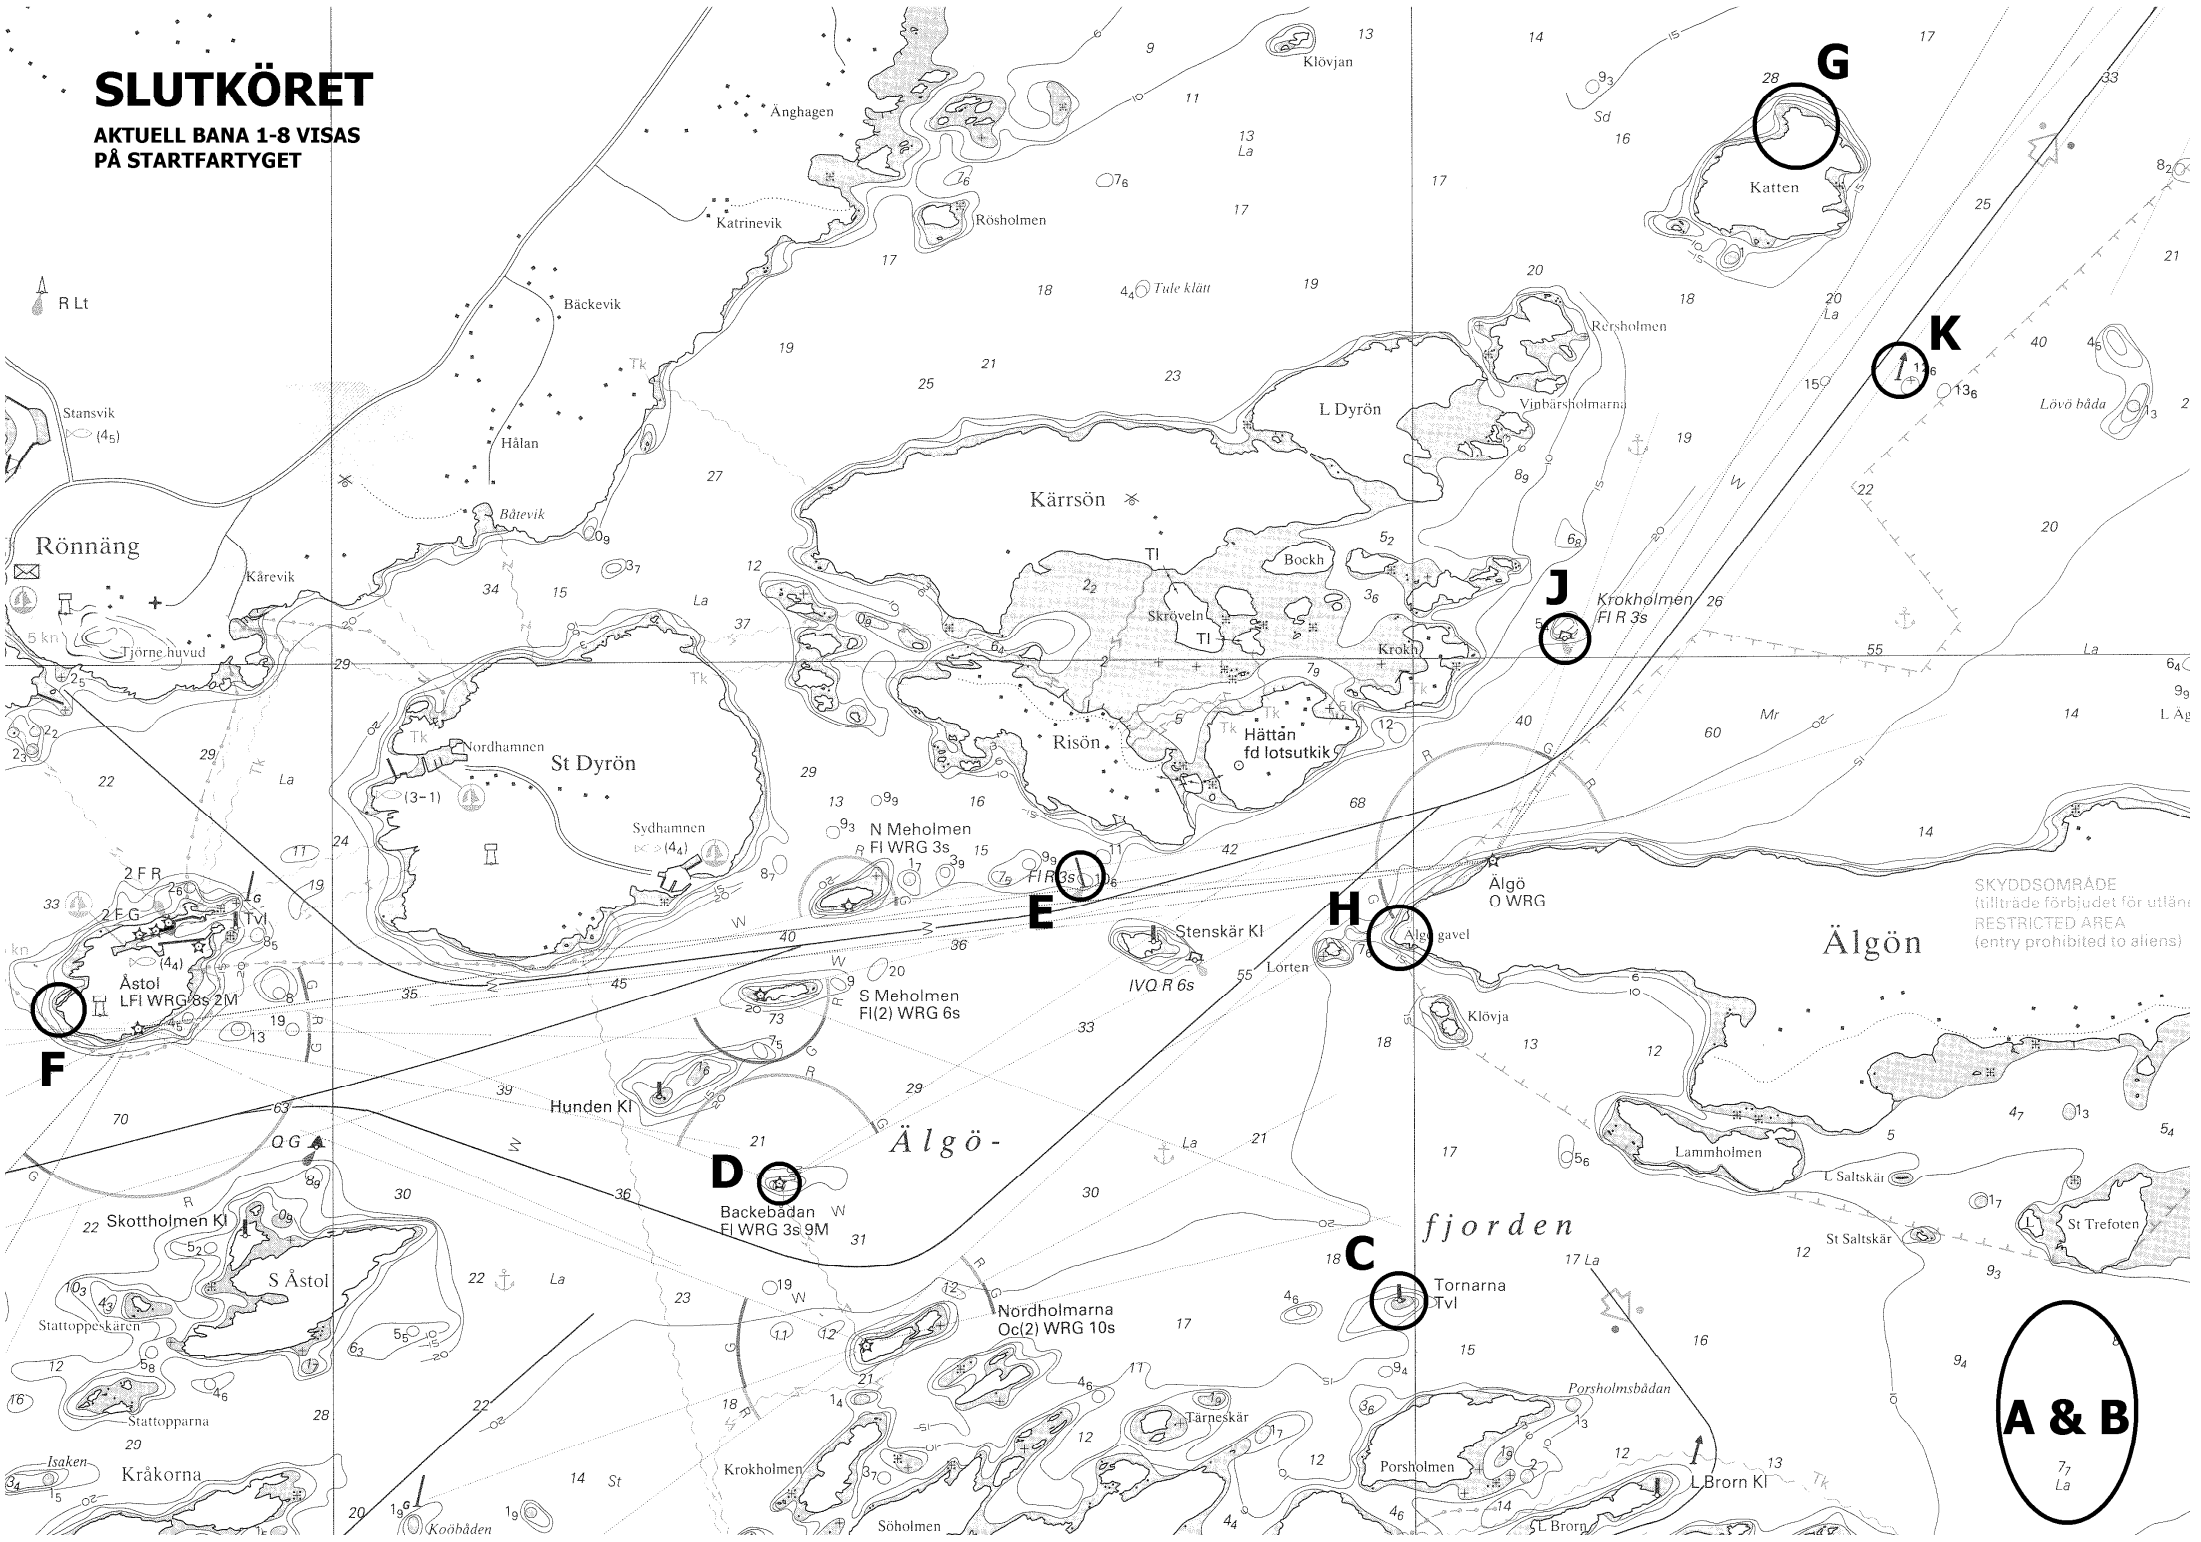

# SLUTKÖRET

AKTUELL BANA 1-8 VISAS  
PÅ STARTFARTYGET

**A & B**  
77  
La

SKYDDSSOMRÅDE  
(tillträde förbjudet för utlänningar)  
RESTRICTED AREA  
(entry prohibited to aliens)

R Lt

Stansvik  
(4s)

Rönnäng

**F**